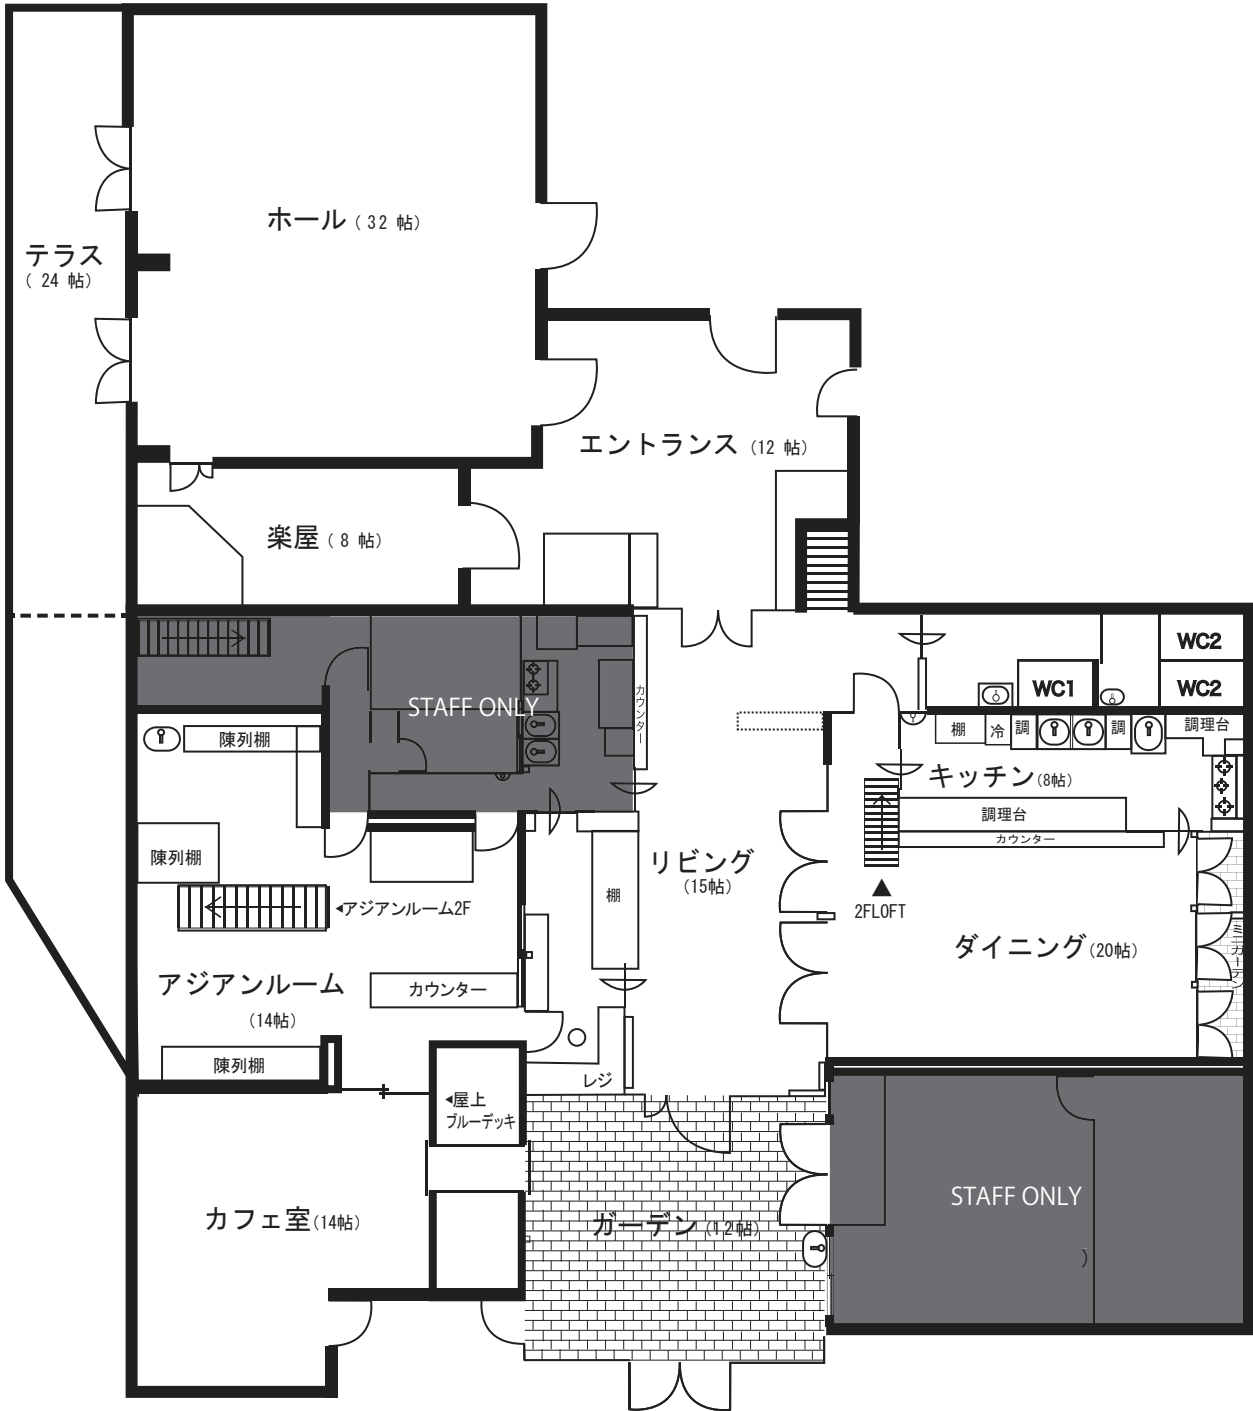

●HALL (D)=7900 (H)=3600~2100

●CAFE室 (D)=3450 (H)=2380 (入り口横)=1800

●GARDEN (D)=9720 (H)=3170

●DUNING (D)=6130 (H)=2600

●北洋室 (D)=4310 (H)=2600